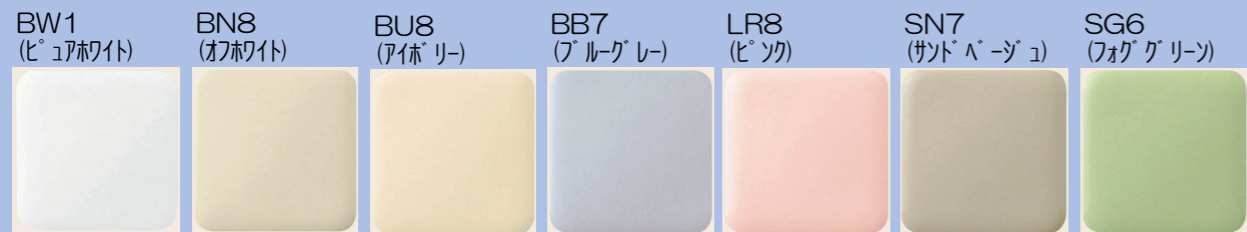

トイレプラン

シャワートイレ一体型便器

ベーシアVX

B3タイプ

※イメージ写真

壁リモコン

手洗い付き

手洗いなし

オプション

NEW 木製棚手すり

タオル掛け

カラーバリエーション

■ お掃除ラクラク

まる洗い洗浄

まる洗い洗浄

上から100%ぐるりと流す強力な洗浄により、便器内の汚れをしっかりと洗い流します。

■従来型
セット口付便器

約30%

■ベーシア

100%

汚れカット形状

汚れる部分をまるごとカット。汚れが付着しても洗浄力がスッキリ洗い流します。

■従来型ボックス形状リム

汚れが残しやすい