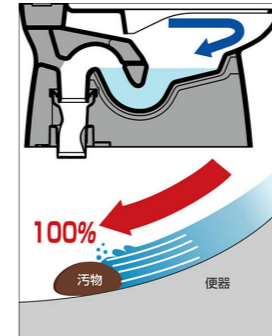

オプション

NEW 木製棚手すり

タオル掛け

カラーバリエーション

■ お掃除ラクラク

まる洗い洗浄

まる洗い洗浄

上から100%ぐるりと流す強力な洗浄により、便器内の汚れをしっかりと洗い流します。

■従来型
セット口付便器

約30%

■ベーシア

100%

汚れカット形状

汚れる部分をまるごとカット。汚れが付着しても洗浄力がスッキリ洗い流します。

■従来型ボックス形状リム

汚れが残しやすい