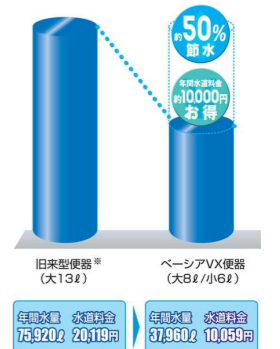

■従来型
セット口付便器

約30%

■ベーシア

100%

汚れカット形状

汚れる部分をまるごとカット。汚れが付着しても洗浄力がスッキリ洗い流します。

■従来型ボックス形状リム

汚れが残しやすい

■ベーシア

W節水で
水道料金がお得

旧来型便器(大13リットル)と比べ50%の節水を実現。1年間で約10,000円もお得になります。

■ Wパワー脱臭

着座センサーが感知し、脱臭を開始。使用後はさらに強力で脱臭を行います。

■ フルオート便器洗浄

便器から離れると自動で便器を洗浄します。ハンドルを回さなくてもすむので、腰への負担がなく流し忘れもありません。

■ 洗浄機能