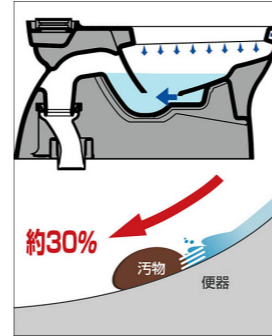

オプション

NEW 木製棚手すり

タオル掛け

カラーバリエーション

■ お掃除ラクラク

まる洗い洗浄

まる洗い洗浄

上から100%ぐるりと流す強力な洗浄により、便器内の汚れをしっかりと洗い流します。

■従来型
セット口付便器

約30%

■ベーシア

100%

汚れカット形状

汚れる部分をまるごとカット。汚れが付着しても洗浄力がスッキリ洗い流します。

■従来型ボックス形状リム

汚れが残しやすい