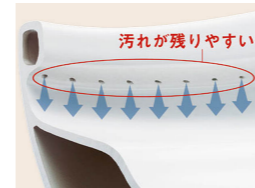

■従来型
セット口付便器

約30%

■ベーシア

100%

汚れカット形状

汚れる部分をまるごとカット。汚れが付着しても洗浄力がスッキリ洗い流します。

■従来型ボックス形状リム

汚れが残しやすい