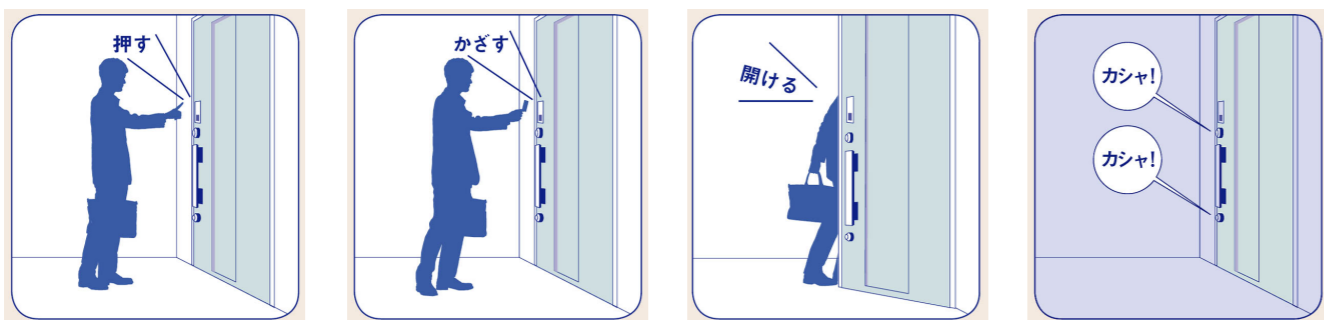

～ エントリーシステムプラン ～

Dixceed

カザスシステム カードキーをかざして、施解錠。

[カザス]
CAZAS
システム
2 ACTION KEY STYLE

防犯性を考えると、2ロック。でも、上下両方の開け閉めとなるとかかんだりして、ちょっと面倒。そんなお悩み抱えていませんか。

CAZASシステムなら、ボタンを押し、カードキーをかざすだけで、上下両方のカギの開け閉めが可能です。また、運びやすく取り出しやすいカード形状も魅力です。

■解錠・施錠の手順(帰宅時)

- ①玄関ドアに取り付けられたタッチボタンを押します。
- ②受信ユニットにカードをかざします。
- ③ドアにかけられた2つのロックが解錠されます。
- ④ドアが閉まると自動施錠されます。

■解錠・施錠の手順(外出時)

外出時はサムターンで解錠し玄関ドアに取り付けられたタッチボタンを押し、カードをかざして施錠します♪

不正解錠防止機能

万一、片方のカギが開けられても、約20秒以内にもう一方のカギを開けられなければ自動的に開けられた方のカギが再び施錠される機能です。